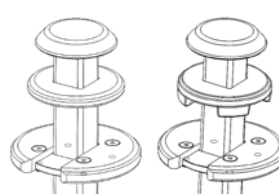

Adgangskontroll

Chiplock 5.0

Deksel

Kortleser

Batteri

Lås

Tømmesystem

1-krok

2-krok

Kinshofer

3-krok

METRO Evolution L

B: mm, H: mm,
D: mm

Innkast

Trommel Rondo L
Begrenset innkast

Singel trommel 80L

Blindlukk

Papir

Glass

Front, full åpning

METRO Evolution XL

B: 870 mm, H: 968 mm,
D: 755 mm

Innkast

Trommel XL (Rondo)
Alt. for begrenset innkast