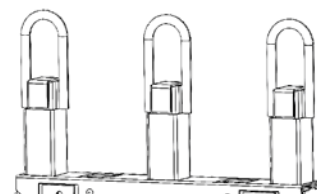

Adgangskontroll

Chiplock 5.0

Deksel

Kortleser

Batteri

Lås

Tømmesystem

1-krok

2-krok

Kinshofer

3-krok

METRO Evolution L

B: mm, H: mm,
D: mm

Innkast

Trommel Rondo L
Begrenset innkast

Singel trommel 80L

Dobbel trommel 80L

Dobbel trommel 60L

Dobbel trommel 40L

Åpninger

Standard

Papir

Glass; 1 eller 2 innkast

Begrenset innkast med mulighet for full åpning

Blindlukk

Papir

Glass

Front, full åpning

METRO Evolution XL

B: 870 mm, H: 968 mm,
D: 755 mm

Innkast

Trommel XL (Rondo)
Alt. for begrenset innkast