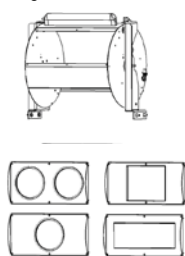

2-krok

Kinshofer

3-krok

METRO Evolution L

B: mm, H: mm,
D: mm

Innkast

Trommel Rondo L
Begrenset innkast

Singel trommel 80L

Dobbel trommel 80L

Dobbel trommel 60L

Dobbel trommel 40L

Åpninger

Standard

Papir

Glass; 1 eller 2 innkast

Begrenset innkast med mulighet for full åpning

Blindlukk

Papir

Glass

Front, full åpning

METRO Evolution XL

B: 870 mm, H: 968 mm,
D: 755 mm

Innkast

Trommel XL (Rondo)
Alt. for begrenset innkast