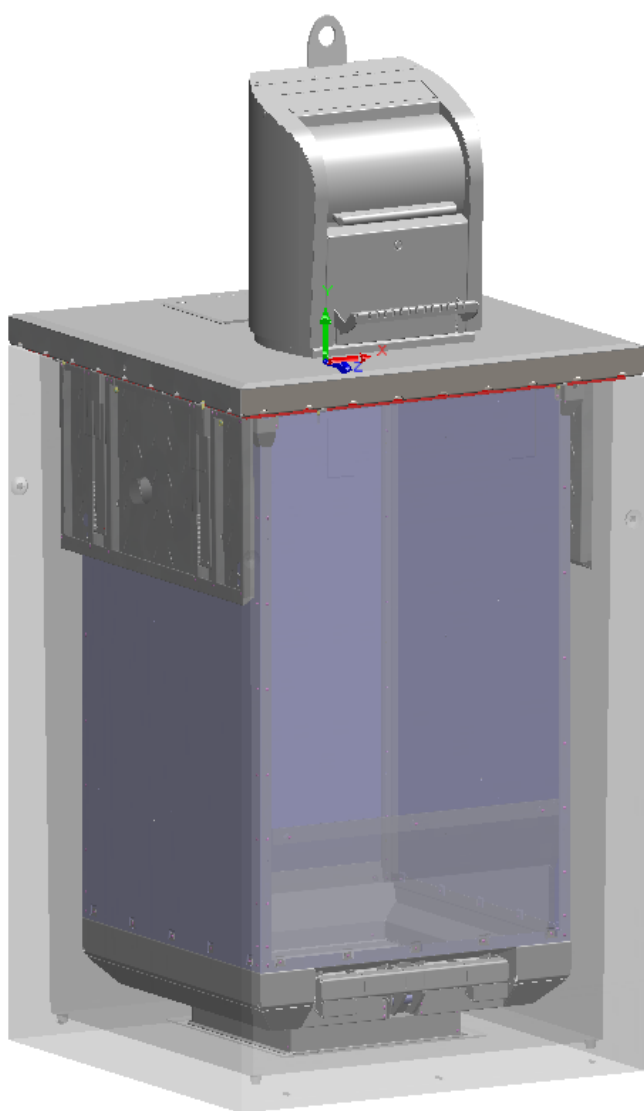

METRO Evolution

L og XL med Rondo trommel
(begrenset innkast)

Egenskaper

- » Termisk Galvanisert
- » Serviceluke foran
- » Hengsler i rustfritt stål
- » Alltid klargjort for adgangskontroll med Chiplock (untatt åpninger for glass/papirinnkast)

Adgangskontroll

Chiplock 5.0

Deksel

Kortleser

Batteri

Lås

Tømmesystem

1-krok

Blindlukk

Papir

Glass

Front, full åpning

METRO Evolution XL

B: 870 mm, H: 968 mm,
D: 755 mm

Innkast

Trommel XL (Rondo)
Alt. for begrenset innkast

Trommel XL, 2C (Rondo)
Alt. for begrenset innkast

Singel trommel 100L

Dobbel trommel 100L

Dobbel trommel 2x 40L

Åpninger

Glass, 2 innkast

Begrenset innkast med mulighet for full åpning

Metro Evolution med doble innkast (Rondo) og delt container under bakken