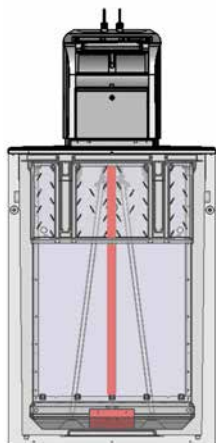

Blindlukk

Papir

Glass

Front, full åpning

METRO Evolution XL

B: 870 mm, H: 968 mm,
D: 755 mm

Innkast

Trommel XL (Rondo)
Alt. for begrenset innkast

Trommel XL, 2C (Rondo)
Alt. for begrenset innkast

Singel trommel 100L

Dobbel trommel 100L

Dobbel trommel 2x 40L

Åpninger

Glass, 2 innkast

Begrenset innkast med mulighet for full åpning

Metro Evolution med doble innkast (Rondo) og delt container under bakken