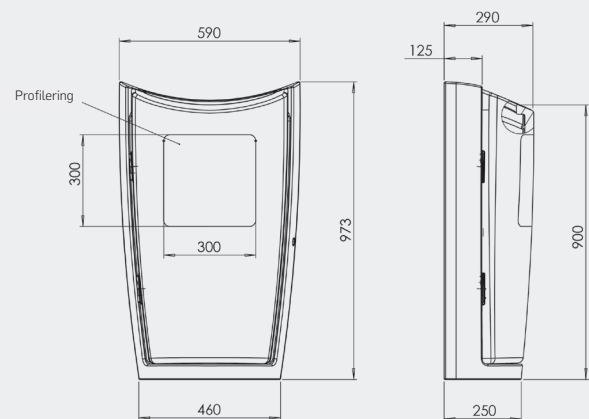

AVFALLSBEHOLDER

OMEGA 60 L

EGENSKAPER

- **OMEGA 60 L** består av en ramme, innvendig beholder og en dør for tømning.
- Med en tynnere container passer **OMEGA 60 L** perfekt til å plassere inntil fasader.
- Innkast på **OMEGA 60 L** har åpning på en side.
- Størrelse på innkast **OMEGA 60 L**: 426 x142 mm. Uten takdel er størrelsen: 426x190 mm.
- Den innvendige oppsamlingsbeholderen har håndtak som gjør tømning både ergonomisk og enklere.
- Rotasjonstøpt i slagfast HDPE polyetylen gjør at **OMEGA** tåler snø og vann samt UV-stråling.
- Mulighet med profilering på container og takdel. Også med punktskrift. Maks størrelse på profilering toppdel: 80x36 mm
- Størrelse på merke ved bruk av foliering/plate på container er 300x300mm. Ved transferperint med varme, integrert i produksjon er maks størrelse 300x300 mm.
- **OMEGA** åpnes og lukkes med 3-kantnøkkel ved tømning.
- **OMEGA** leveres som standard i grå farge, men tilbys også i andre farger på forespørsel.

OMEGA 60 L AVFALLSBEHOLDER - MÅL

OMEGA 60 L
AVFALLSBEHOLDER
- UTEN TAKDEL