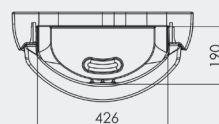

AVFALLSBEHOLDER

OMEGA 60 L

EGENSKAPER

- **OMEGA 60 L** består av en ramme, innvendig beholder og en dør for tømning.
- Med en tynnere container passer **OMEGA 60 L** perfekt til å plassere inntil fasader.
- Innkast på **OMEGA 60 L** har åpning på en side.
- Størrelse på innkast **OMEGA 60 L**: 426 x142 mm. Uten takdel er størrelsen: 426x190 mm.
- Den innvendige oppsamlingsbeholderen har håndtak som gjør tømning både ergonomisk og enklere.
- Rotasjonstøpt i slagfast HDPE polyetylen gjør at **OMEGA** tåler snø og vann samt UV-stråling.
- Mulighet med profilering på container og takdel. Også med punktskrift. Maks størrelse på profilering toppdel: 80x36 mm
- Størrelse på merke ved bruk av foliering/plate på container er 300x300mm. Ved transferperint med varme, integrert i produksjon er maks størrelse 300x300 mm.
- **OMEGA** åpnes og lukkes med 3-kantnøkkel ved tømning.
- **OMEGA** leveres som standard i grå farge, men tilbys også i andre farger på forespørsel.

OMEGA 60 L AVFALLSBEHOLDER - MÅL