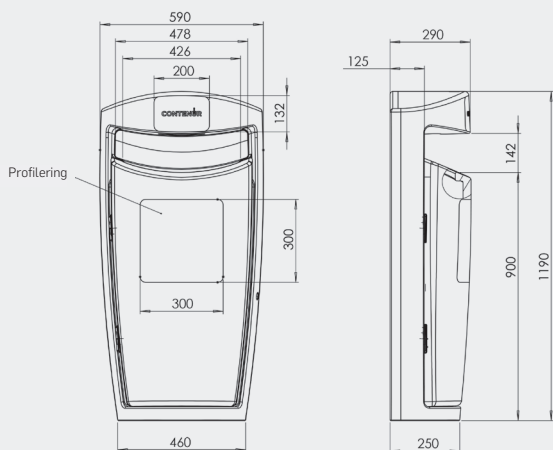

AVFALLSBEHOLDER

OMEGA 60 L

EGENSKAPER

- **OMEGA 60 L** består av en ramme, innvendig beholder og en dør for tømning.
- Med en tynnere container passer **OMEGA 60 L** perfekt til å plassere inntil fasader.
- Innkast på **OMEGA 60 L** har åpning på en side.
- Størrelse på innkast **OMEGA 60 L**: 426 x142 mm. Uten takdel er størrelsen: 426x190 mm.
- Den innvendige oppsamlingsbeholderen har håndtak som gjør tømning både ergonomisk og enklere.
- Rotasjonstøpt i slagfast HDPE polyetylen gjør at **OMEGA** tåler snø og vann samt UV-stråling.
- Mulighet med profilering på container og takdel. Også med punktskrift. Maks størrelse på profilering toppdel: 80x36 mm
- Størrelse på merke ved bruk av foliering/plate på container er 300x300mm. Ved transferperint med varme, integrert i produksjon er maks størrelse 300x300 mm.
- **OMEGA** åpnes og lukkes med 3-kantnøkkel ved tømning.
- **OMEGA** leveres som standard i grå farge, men tilbys også i andre farger på forespørsel.

OMEGA 60 L AVFALLSBEHOLDER - MÅL

OMEGA 60 L
AVFALLSBEHOLDER