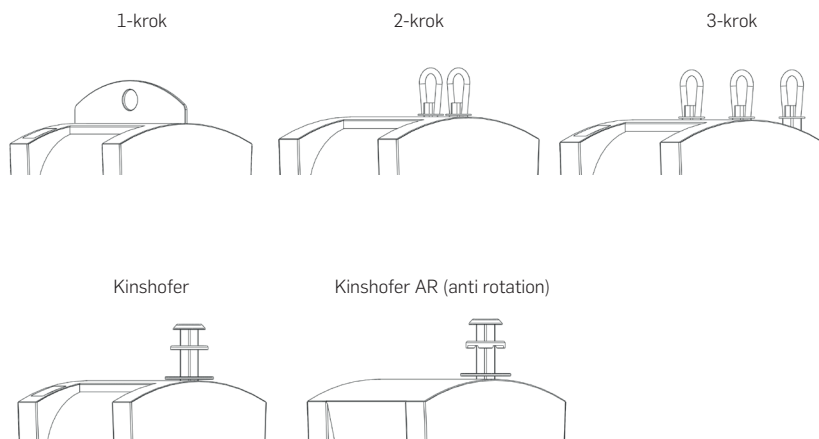

800

Duo

1060

Farger

Tømmesystem

Innkast

Trommel	Slisse			Hull/mansjett	Skuff
Trommel	Innkastslisse	Innkastslisse (bakover)	1 x160mm		
			2 x160mm	Skuff me d innkasthull	
			3 x160mm	Skuff med åpen bunn	

Bredde (mm)	600	700	800
Trommel (Liter)	60 liter	80 liter	100 liter
Slisse (mm)	400	500	600