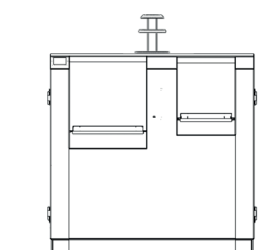

Chiplock 5.0

Deksel

Kortleser

Batteri

Lås

Bredde

600

700

800

Duo

1060

Farger

Tømmesystem

Innkast

Trommel	Slisse			Hull/mansjett	Skuff
Trommel	Innkastslisse	Innkastslisse (bakover)	1 x160mm		
			2 x160mm	Skuff me d innkasthull	
			3 x160mm	Skuff med åpen bunn	

Bredde (mm)	600	700	800
Trommel (Liter)	60 liter	80 liter	100 liter
Slisse (mm)	400	500	600