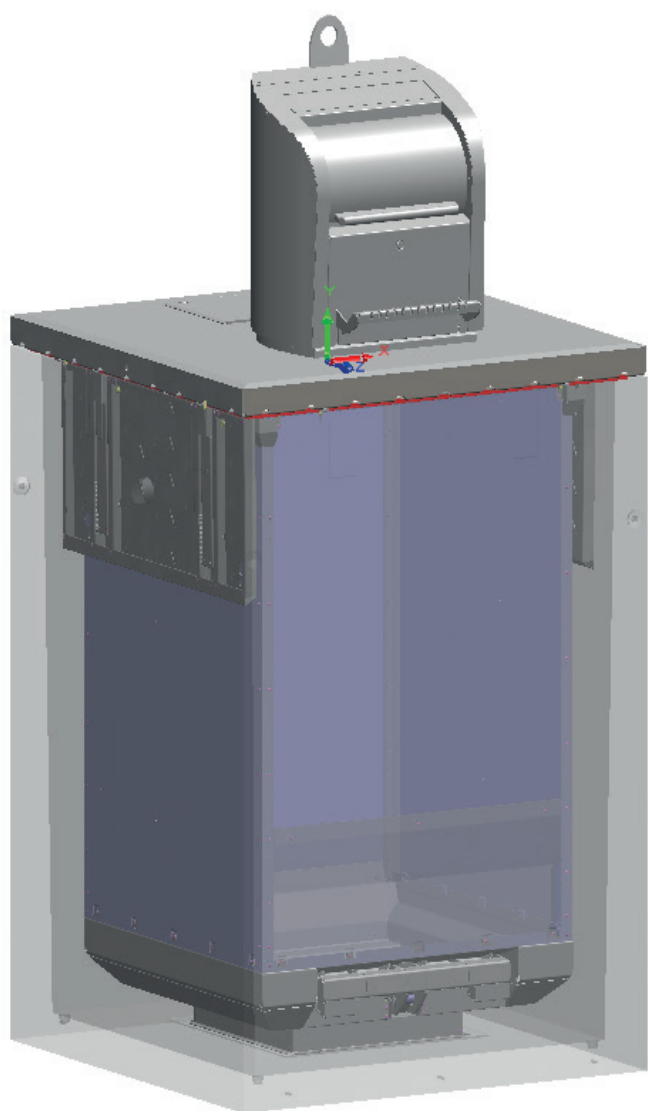

## Egenskaper

- » Termisk Galvanisert
- » Serviceluke forran
- » Hengsler i rustfritt stål
- » Alltid klargjort for adgangskontroll med Chiplock (untatt åpninger for glass/papirinnkast)

## Adgangskontroll

Chiplock 5.0

Deksel

Kortleser

Batteri

Lås